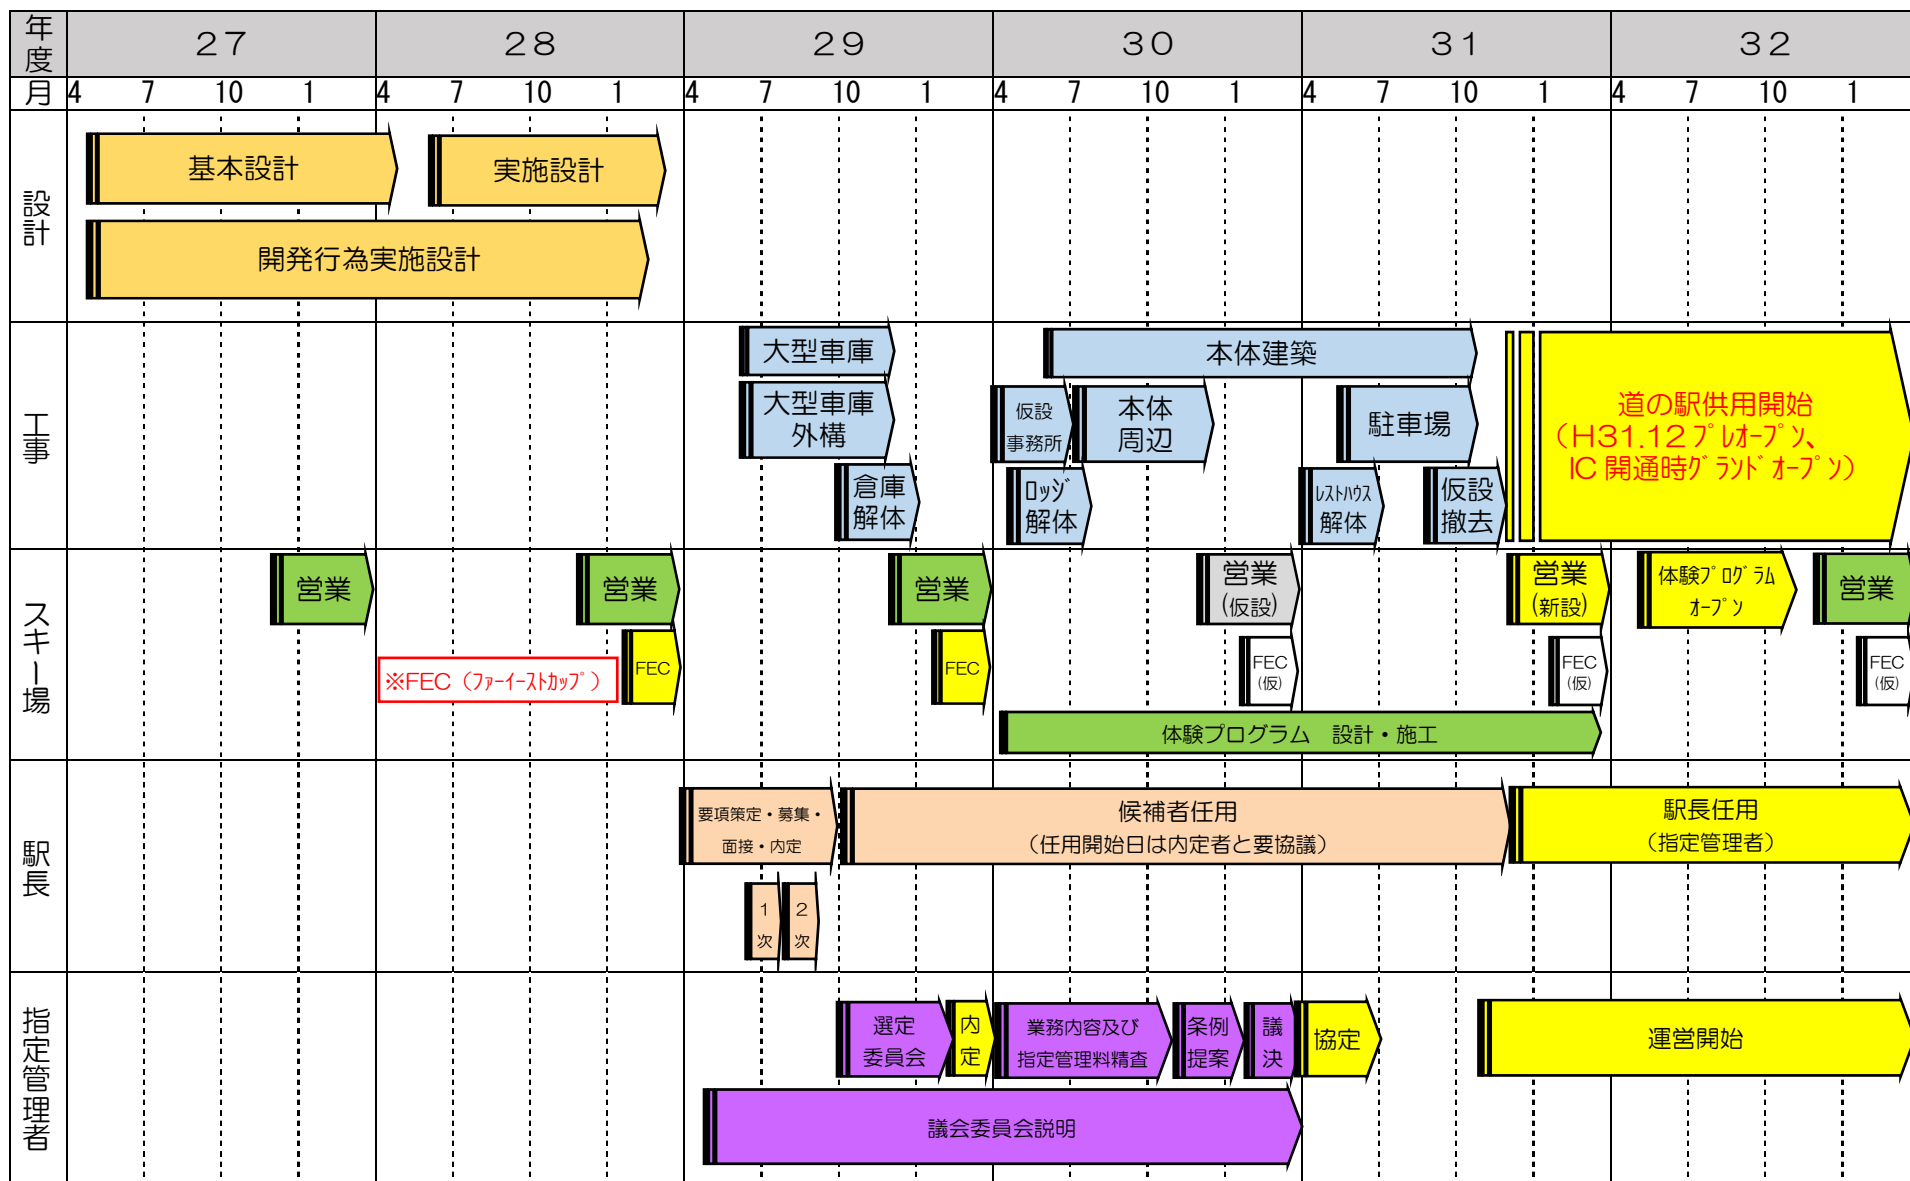

# 遠軽IC道の駅整備のスケジュール（案）

※このスケジュールはあくまでも（案）ですので、取り扱いには十分ご注意願います。